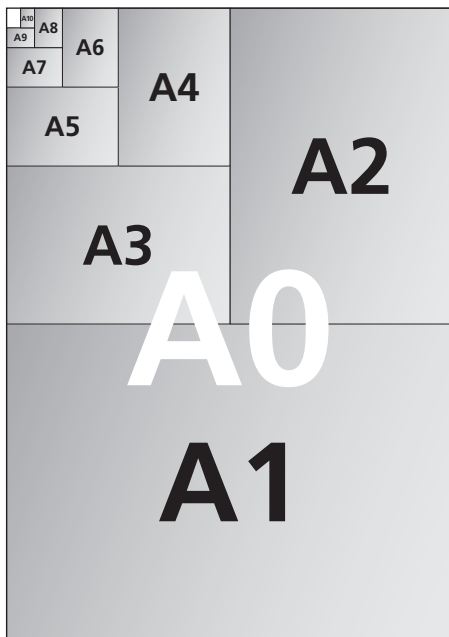

Papierformate

Hier finden Sie eine Übersicht über Grössen im DIN-Format sowie Plakatformate.

PAPIERFORMATE		
DIN A Fertigformate in mm	DIN B Hüllformate in mm	DIN C Hüllformate in mm
A0 841 × 1189		
A1 594 × 841		
A2 420 × 594		
A3 297 × 420		C3 324 × 458
A4 210 × 297	B4 250 × 353	C4 229 × 324
A5 148 × 210	B5 176 × 250	C5 162 × 229
A6 105 × 148	B6 125 × 176	C6 114 × 162
A7 74 × 105		
A8 52 × 74		
A9 37 × 52		
A10 26 × 37		
A6/5 210 × 105		C6/5 224 × 114

PLAKATFORMATE	
F4 «Weltformat»	89.5 × 128 cm
F200 «Cityformat»	116.5 × 170 cm
F200L «Cityformat»	Leuchtplakat 119 × 170 cm
F12 «Breitformat»	3-teilig 268.5 × 128 cm (je 89.5 × 128 cm)
12 qm GF «Grossformat»	4-teilig 398 × 291 cm
12 qm GF «Grossformat»	6-teilig 388 × 295 cm (je 129.3 × 147.5 cm)