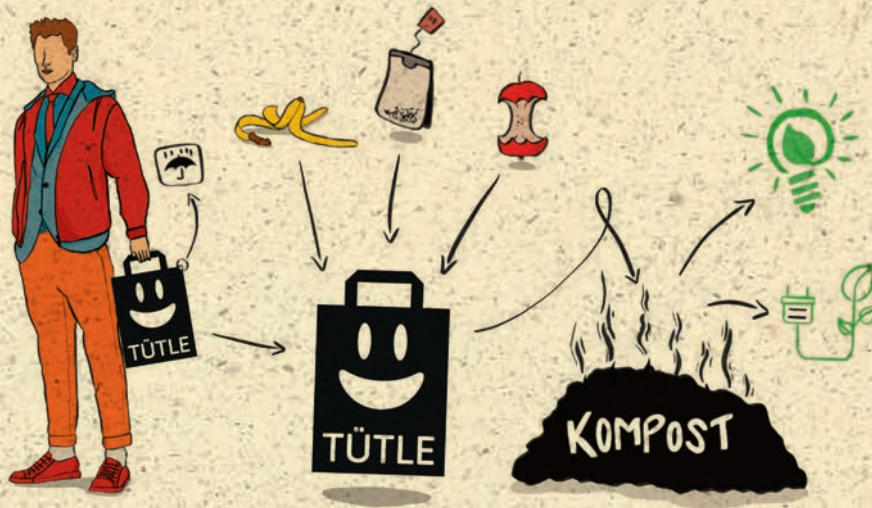

# DER CLEVERE VERWENDUNGSZWECK

## 2 IN 1 – ICH ERSETZE EINE EINKAUFS- UND EINE BIOMÜLL-TÜTE.

So wird eine Tüte komplett eingespart. Ihre Einkäufe bringe ich sicher nach Hause, auch bei starkem Regen. Anschliessend sammle ich sauber und hygienisch Ihren Biomüll. Denn im Gegensatz zu einer normalen Papiertüte reisse ich nicht, wenn ich aufgeweicht bin.